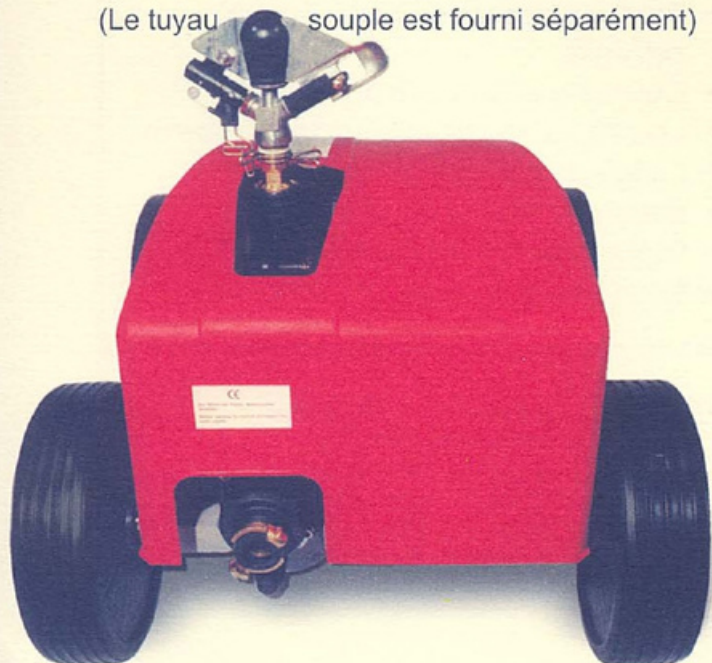

# RollcarT-V

**NOUVEAU - avec vanne d'arrêt  
hydraulique**  
**NUOVO - con arresto  
idraulico!**

## PERROT-RollcarT-V

L'arroseur qui se déplace par lui-même, tout en irrigant. Destiné principalement aux grands espaces verts, terrains de sport, pelouses de jardin et pépinières.

Le **ROLLCART-V** est un nouvel arroseur automoteur équipé d'une turbine. Il se met en route aussitôt que l'on ouvre l'alimentation en eau, et va se déplacer lentement sur la pelouse, en enroulant le câble-guide en acier. Au bout de son parcours, après avoir irrigué le terrain, le **ROLLCART-V** s'arrêtera automatiquement. L'alimentation en eau se fait par un tuyau souple de 60 mètres, que l'appareil tracte derrière lui.

## PERROT-RollcarT-V

Il carrello **PERROT-RollcarT-V** si sposta e irriga in modo autonomo. Si presta particolarmente per aree verdi di grandi dimensioni, campi sportivi, giardini e vivai.

**RollcarT-V** inizia a muoversi non appena viene attivata la fornitura di acqua, dopo di che si sposta lentamente lungo la superficie erbosa, seguendo il cavo in acciaio disposto in precedenza. Una volta raggiunta la fine dell'area predisposta, RollcarT-V interrompe automaticamente il flusso di acqua e l'irrigazione. Il PVC-tubo flessibile dell'acqua con un diametro di 1" e una lunghezza minima di 60 m viene arrotolato dietro il carrello. (Il PVC-tubo flessibile non è in dotazione con RollcarT-V).