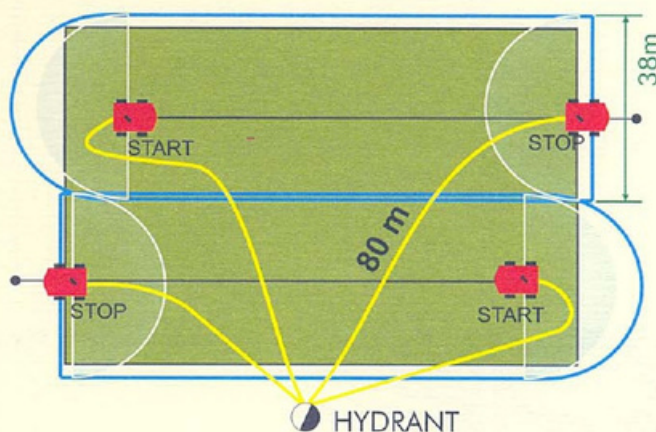

## PERROT-RollcarT-V

L'arroseur qui se déplace par lui-même, tout en irrigant. Destiné principalement aux grands espaces verts, terrains de sport, pelouses de jardin et pépinières.

Le **ROLLCART-V** est un nouvel arroseur automoteur équipé d'une turbine. Il se met en route aussitôt que l'on ouvre l'alimentation en eau, et va se déplacer lentement sur la pelouse, en enroulant le câble-guide en acier. Au bout de son parcours, après avoir irrigué le terrain, le **ROLLCART-V** s'arrêtera automatiquement. L'alimentation en eau se fait par un tuyau souple de 60 mètres, que l'appareil tracte derrière lui.

## PERROT-RollcarT-V

Il carrello **PERROT-RollcarT-V** si sposta e irriga in modo autonomo. Si presta particolarmente per aree verdi di grandi dimensioni, campi sportivi, giardini e vivai.

**RollcarT-V** inizia a muoversi non appena viene attivata la fornitura di acqua, dopo di che si sposta lentamente lungo la superficie erbosa, seguendo il cavo in acciaio disposto in precedenza. Una volta raggiunta la fine dell'area predisposta, RollcarT-V interrompe automaticamente il flusso di acqua e l'irrigazione. Il PVC-tubo flessibile dell'acqua con un diametro di 1" e una lunghezza minima di 60 m viene arrotolato dietro il carrello. (Il PVC-tubo flessibile non è in dotazione con RollcarT-V).

## Caratteristiche tecniche

- ▶ Vitesse d'avancement: 10 a 20 m/h.
- ▶ Pression de service: 3,5 bar à l'entrée
- ▶ Débit: 3,0 m<sup>3</sup>/h.
- ▶ Largeur d'irrigation: 28 - 36 m
- ▶ Longueur arrosée: 120 mètres
- ▶ Matériaux: Fonte d'alu, laiton, ABS
- ▶ Dimensions: 77 x 47 x 40 cm
- ▶ Poids total: 33,0 kg

## Dati tecnici

- ▶ Velocità di lavoro: da 10 a 20 m/h
- ▶ Pressione operativa: min. 3,5 bar sull'unità
- ▶ Consumo acqua: 3,0 m<sup>3</sup>/h.
- ▶ Larghezza di irrigazione: da 28 a 36 m
- ▶ Lunghezza di irrigazione: 120 m
- ▶ Materiale: alluminio, ottone, ABS
- ▶ Dimensioni: 77 x 47 x 40 cm
- ▶ Peso totale: 33,0 kg