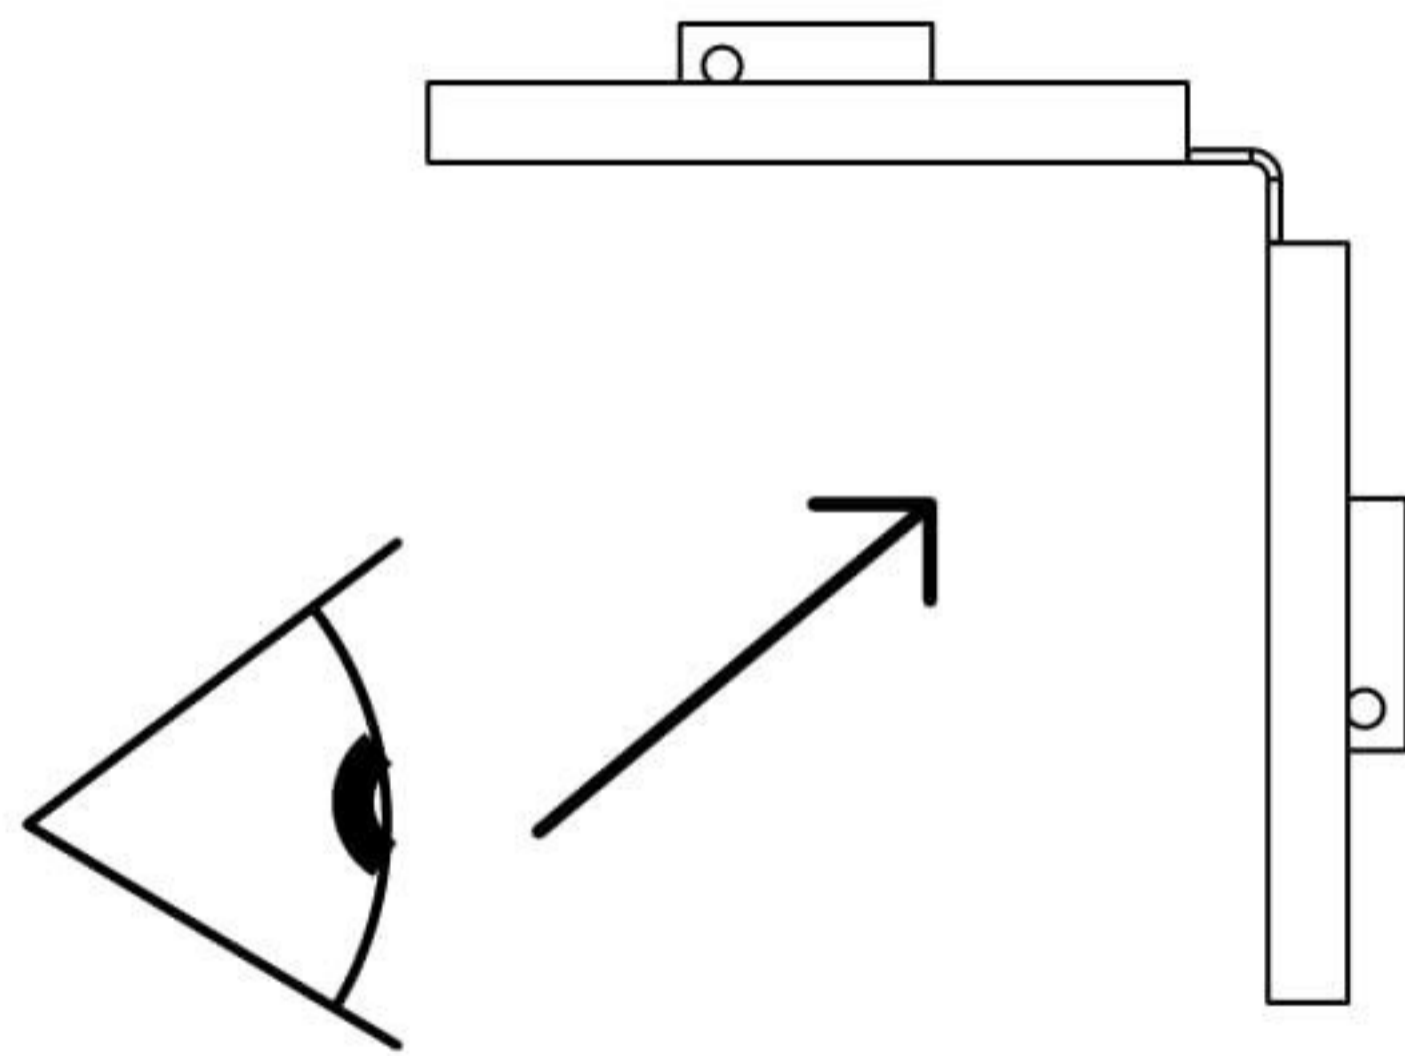

ANGLE 270°

Vue de dessus

ANGLE 90°

Vue de dessus

DATE : 22/06/2017

DESSINÉ PAR : VELLON Loupouf

20 rue des 210
34170 PARDAILLON
Tel : 04 89 49 49 49
Fax : 04 89 49 49 49
www.velle.com

CLIENT :