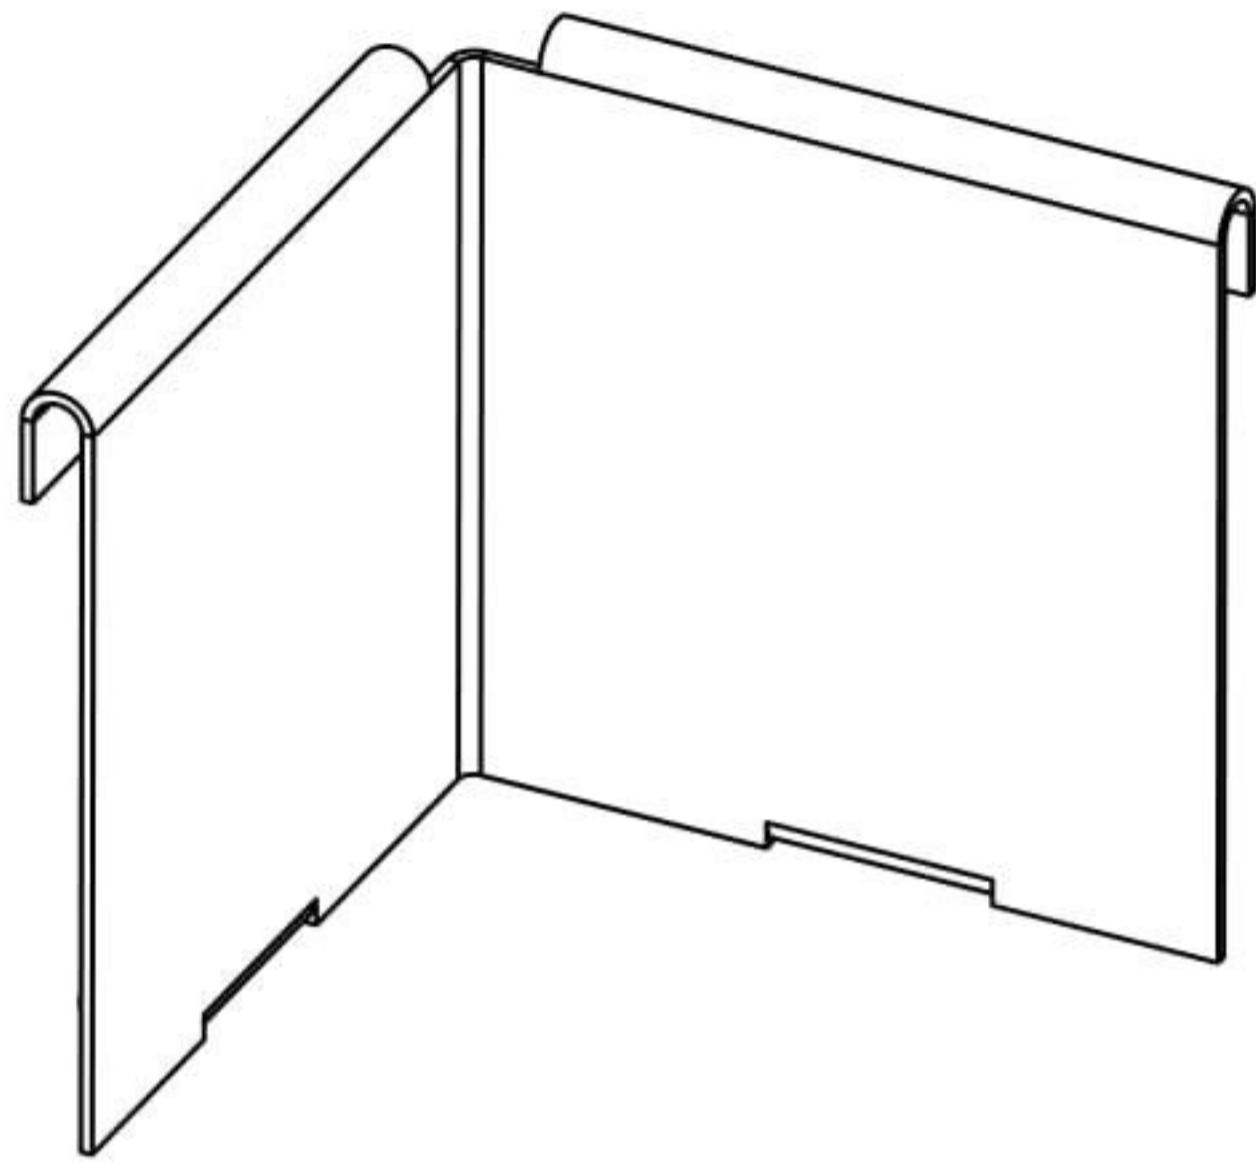

ANGLE 270°

Vue de dessus

ANGLE 90°

Vue de dessus

DATE : 22/06/2017

DESSINÉ PAR : VELLON Loupouf

20 rue des 210
34170 PARDAILLON
Tel : 04 89 49 49 49
Fax : 04 89 49 49 49
www.velle.com

CLIENT :