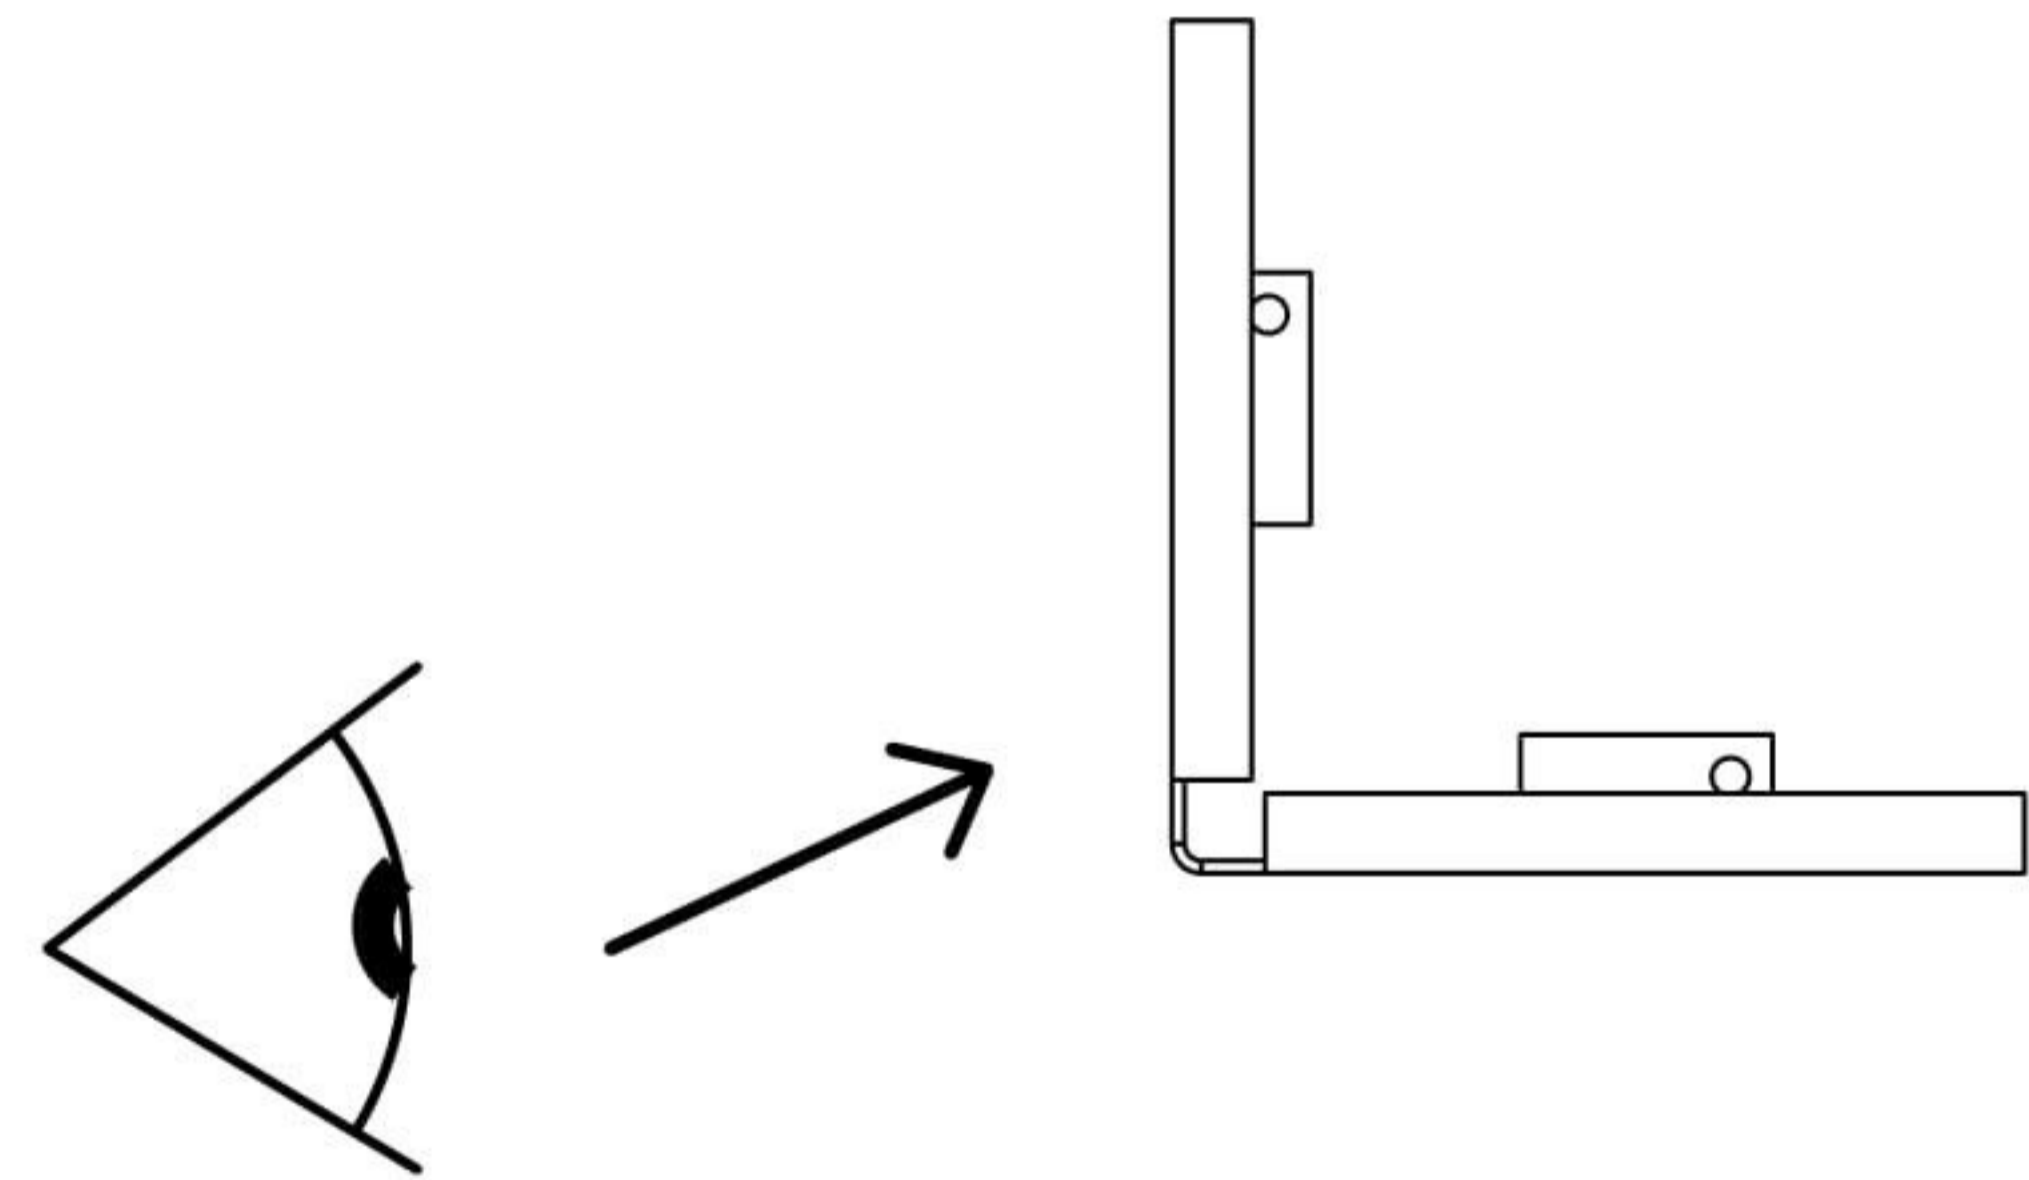

ANGLE 270°

Vue de dessus

ANGLE 90°

Vue de dessus

DATE : 22/06/2017

DESSINÉ PAR : VELLON Loupouf

20 rue des 210
34170 PARDAILLON
Tel : 04 89 49 49 49
Fax : 04 89 49 49 49
www.velle.com

CLIENT :