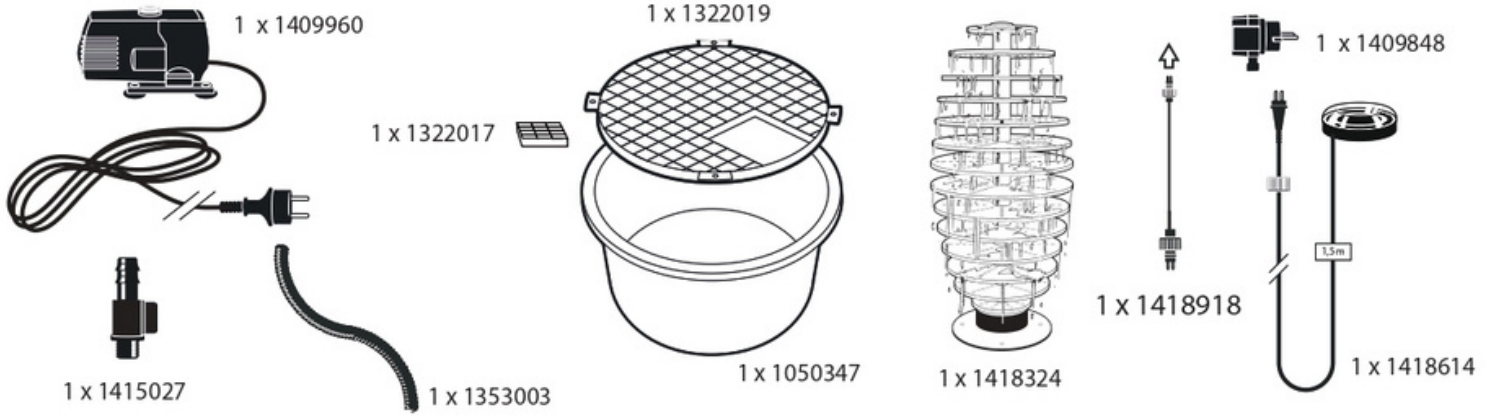

~ Mires ~

Contents / Inhalt / Contenu / Inhoud:

~ Mires ~

- During severe frost switch off the pump, remove ornament and pump!
- Bei strengem Frost sollte das Set ausgeschaltet sowie das Deko-Element und Pumpe entfernt werden!
- Tijdens strenge vorst set uitschakelen, ornament en pomp verwijderen!
- Protégez votre fontaine décorative et mettez votre pompe à l'arrêt pendant la période d'hiver.