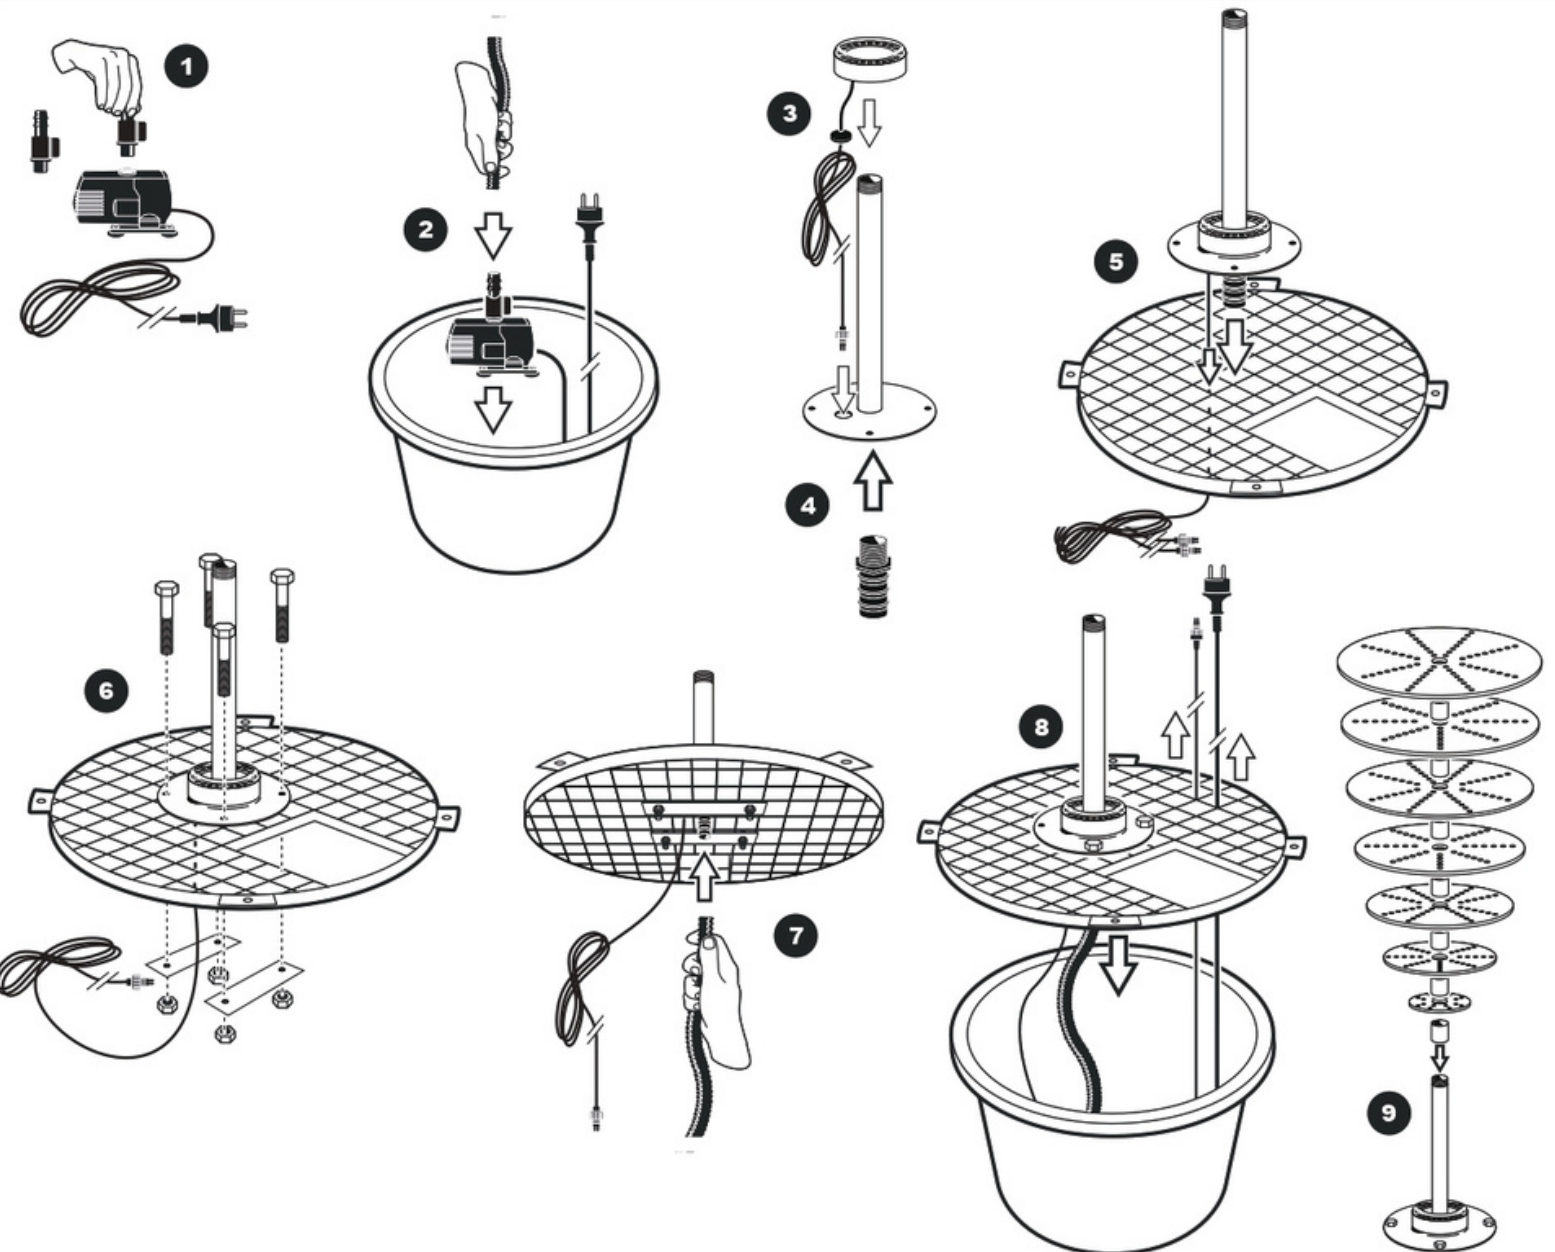

~ Mires ~

Contents / Inhalt / Contenu / Inhoud:

~ Mires ~

- During severe frost switch off the pump, remove ornament and pump!
- Bei strengem Frost sollte das Set ausgeschaltet sowie das Deko-Element und Pumpe entfernt werden!
- Tijdens strenge vorst set uitschakelen, ornament en pomp verwijderen!
- Protégez votre fontaine décorative et mettez votre pompe à l'arrêt pendant la période d'hiver.