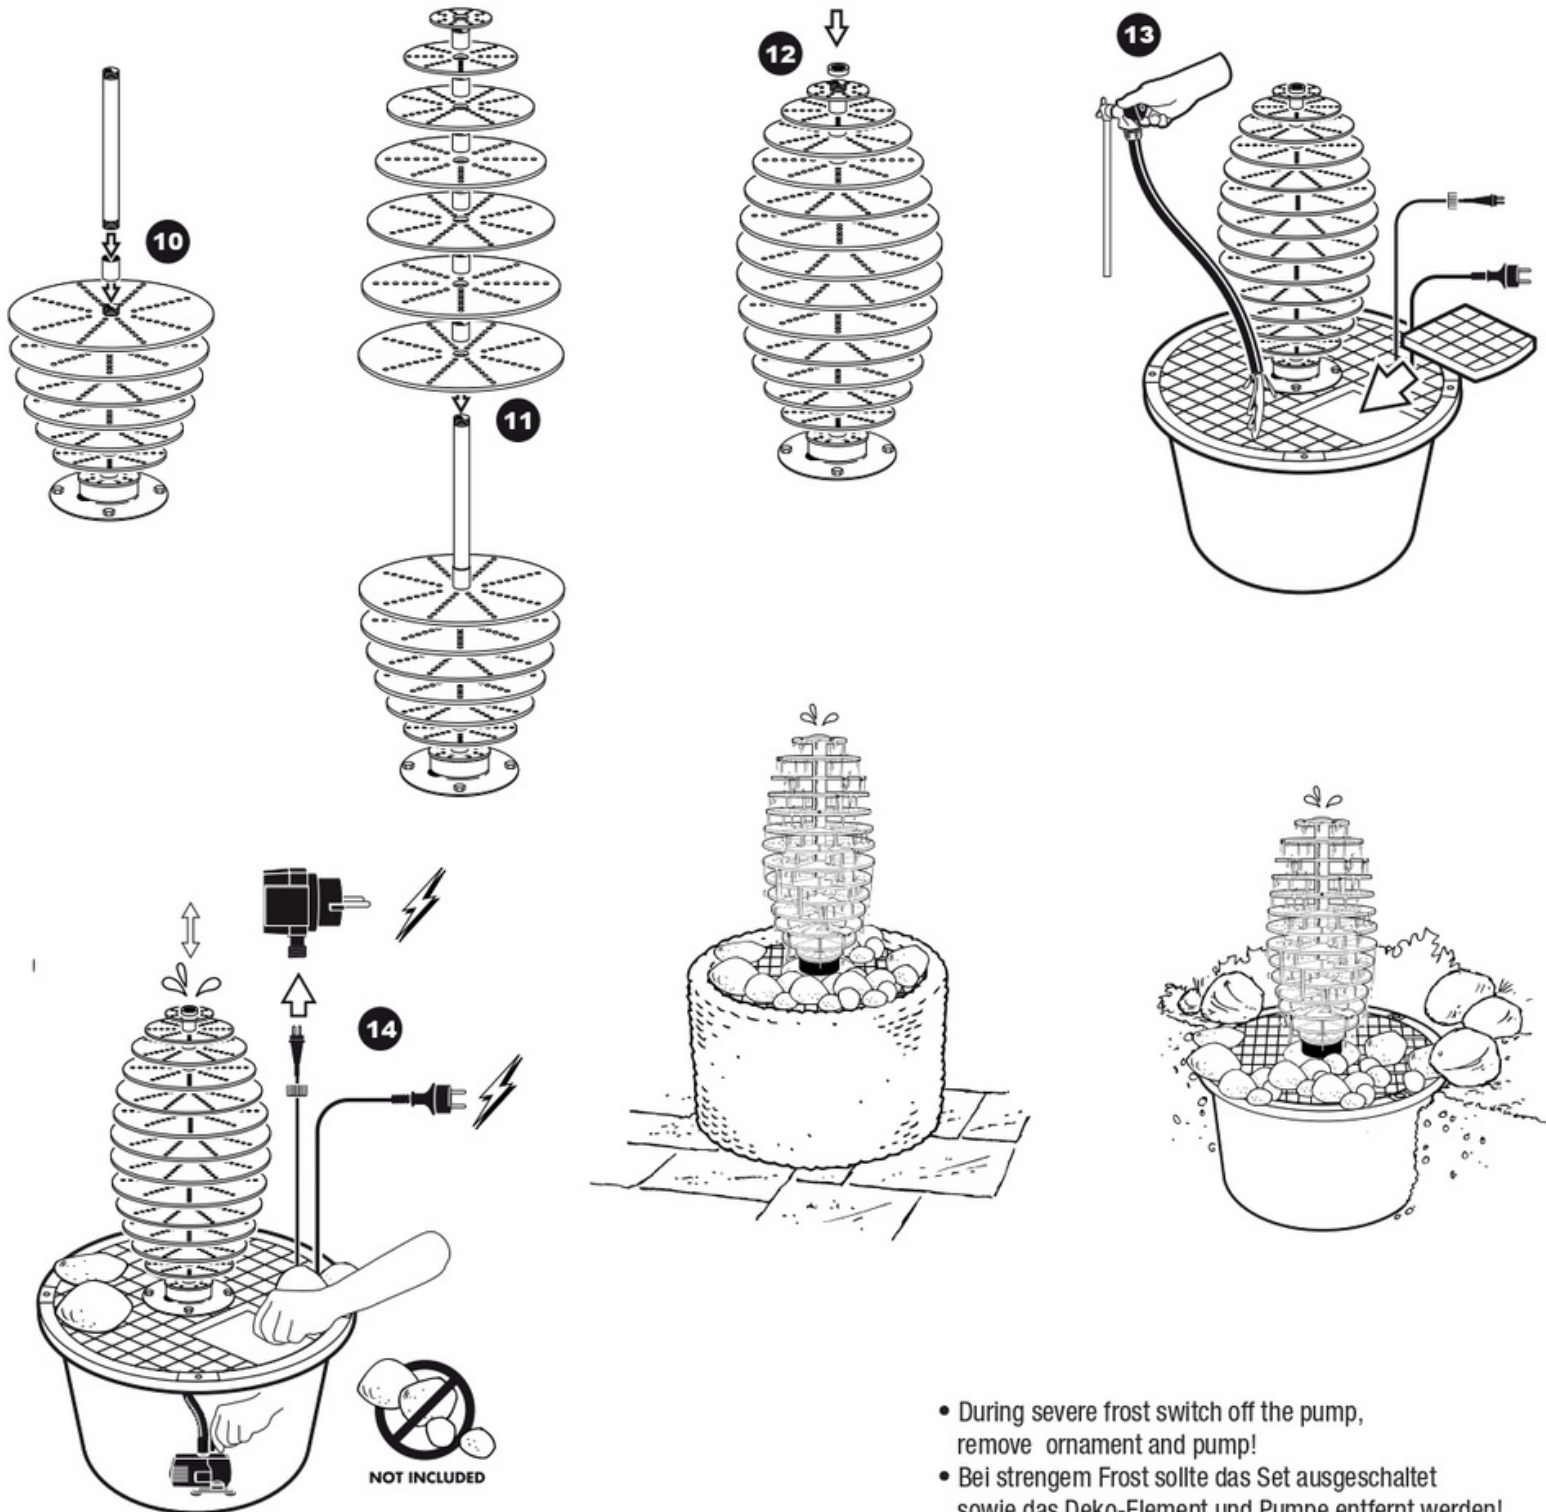

~ Mires ~

Contents / Inhalt / Contenu / Inhoud:

~ Mires ~

- During severe frost switch off the pump, remove ornament and pump!
- Bei strengem Frost sollte das Set ausgeschaltet sowie das Deko-Element und Pumpe entfernt werden!
- Tijdens strenge vorst set uitschakelen, ornament en pomp verwijderen!
- Protégez votre fontaine décorative et mettez votre pompe à l'arrêt pendant la période d'hiver.