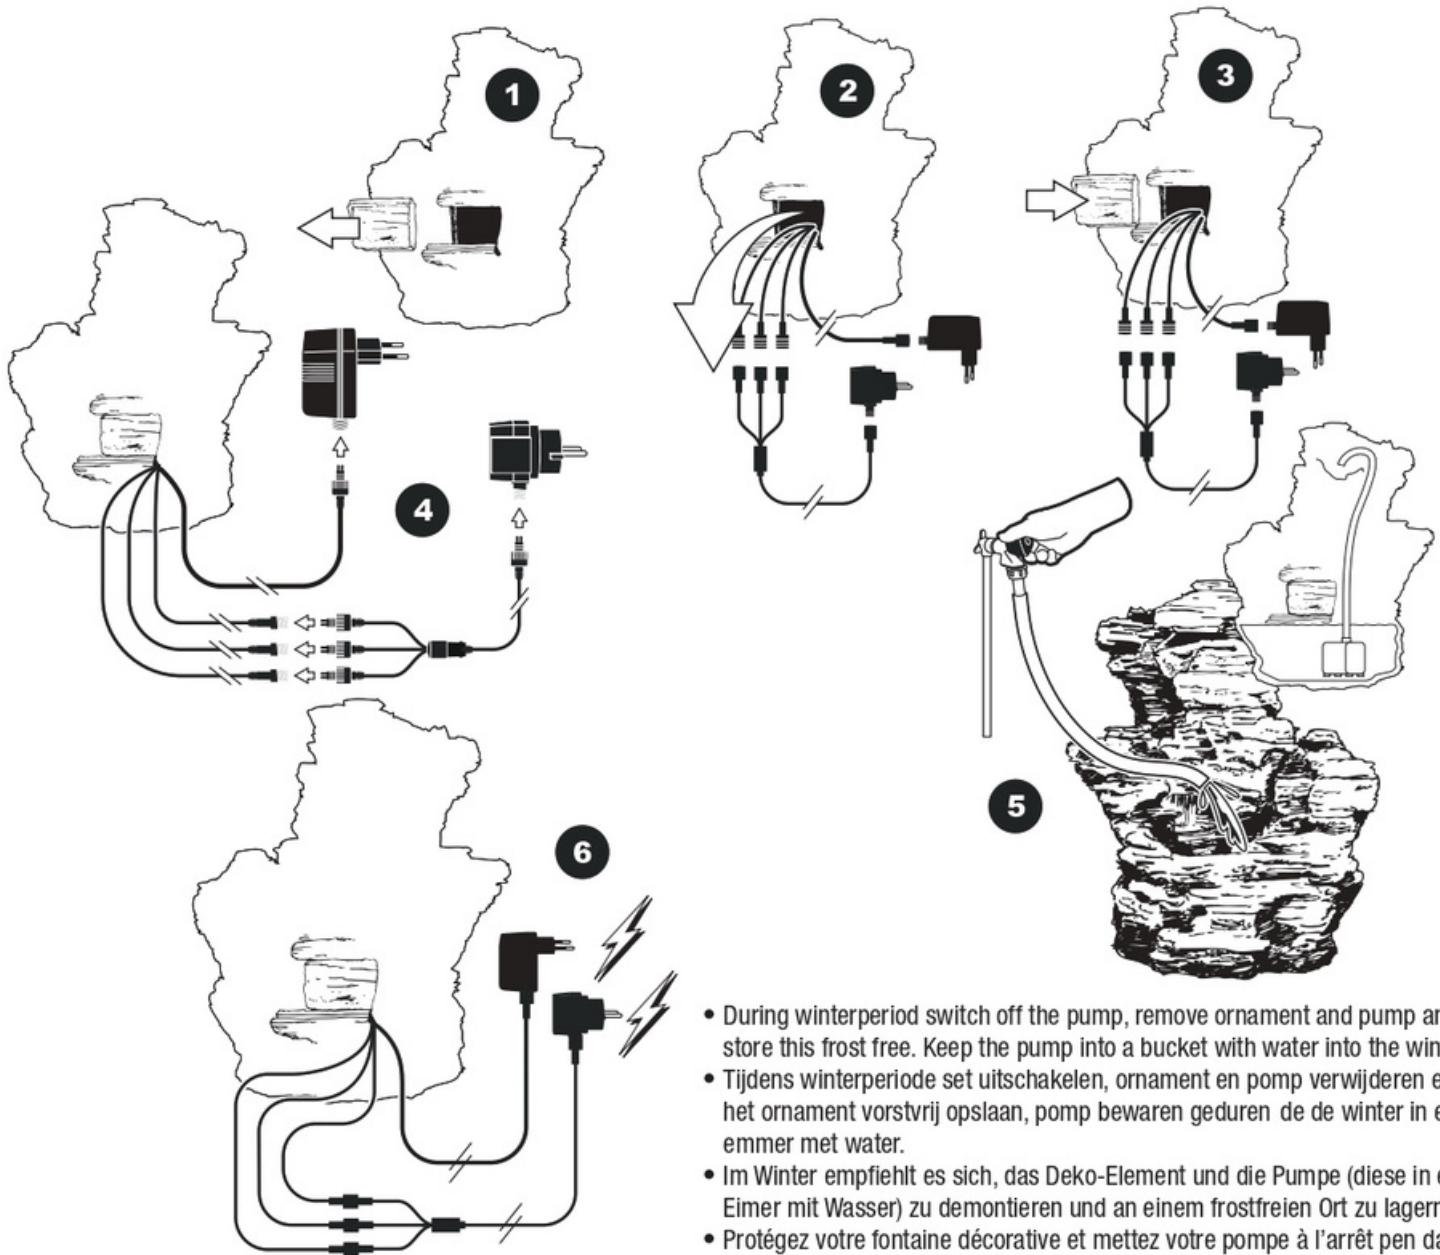

~ Chios ~

Contents / Inhalt / Contenu / Inhoud:

- During winterperiod switch off the pump, remove ornament and pump and store this frost free. Keep the pump into a bucket with water into the winter.
- Tijdens winterperiode set uitschakelen, ornament en pomp verwijderen en het ornament vorstvrij opslaan, pomp bewaren geduren de de winter in een emmer met water.
- Im Winter empfiehlt es sich, das Deko-Element und die Pumpe (diese in einem Eimer mit Wasser) zu demontieren und an einem frostfreien Ort zu lagern.
- Protégez votre fontaine décorative et mettez votre pompe à l'arrêt pen dant la période d'hiver. Garder l'ornement sans givre. Pendant la période d'hiver garder la pompe dans un seau avec de l'eau.