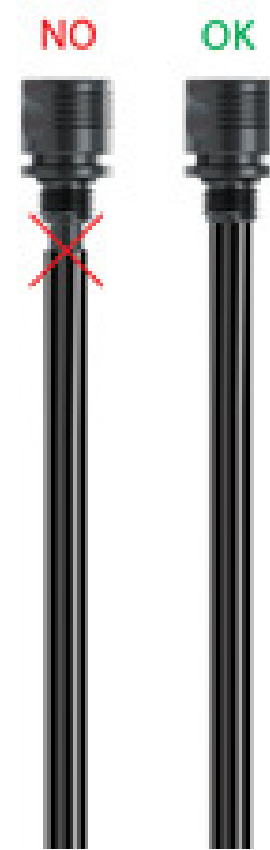

KIT TERRASSE - CLABER

1

2

3

4

Ø1/4"
4-6 mm

5

6