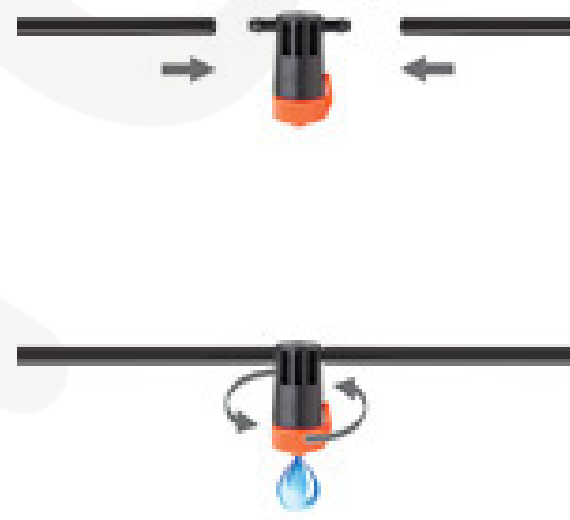

KIT TERRASSE - CLABER

1

2

3

4

Ø1/4"
4-6 mm

5

6