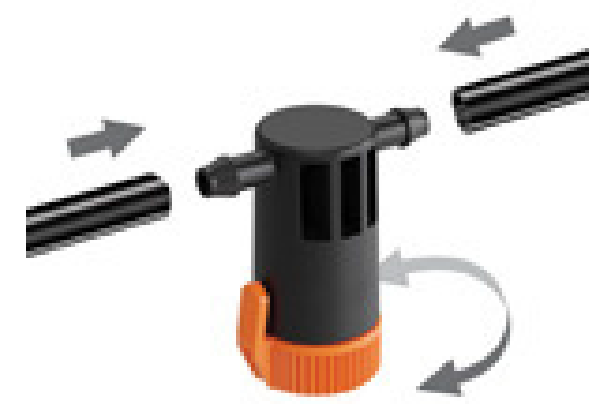

KIT TERRASSE - CLABER

1

2

3

4

Ø1/4"
4-6 mm

5

6

7

8

9

10