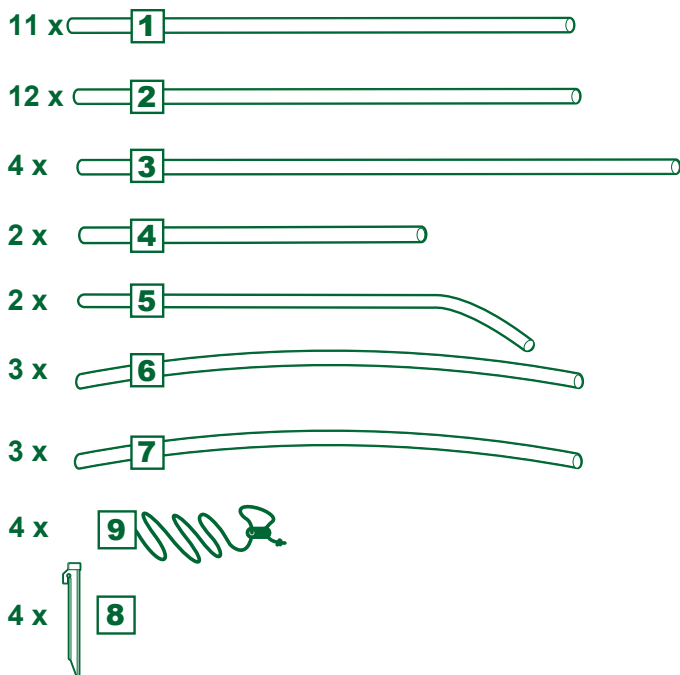

Art. 6020411
H 2150 x 2000 x 1000 mm

2 m²

A x 6

B x 5

C x 8

D x 3